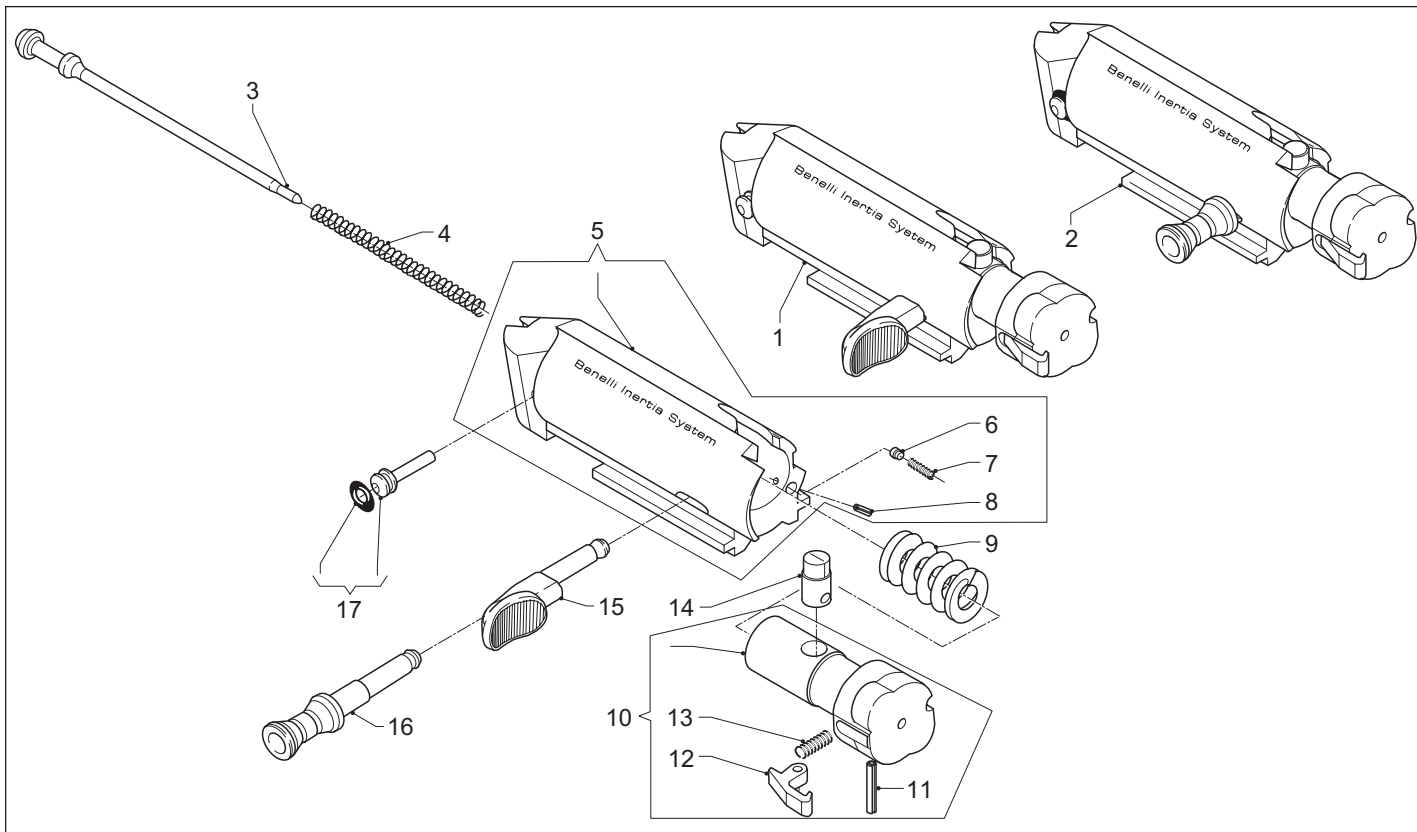

Βρισκόμαστε στη διάθεση σας για οποιοδήποτε πρόβλημα
αντιμετωπίζετε με το όπλο σας.

ΚΑΛΚΑΝΤΖΑΚΟΣ

Pos. No.	Code	Description
1	001F	Trigger guard assy
2	001F	Trigger guard assy (Telescopic Stock)
3	008A	Plunger
4	007A	Spring
5	277J	Spring
6	045J	Pin
7	005C	Disconnecter
8	009C	Trigger
9	011J	Spring
10	010A	Trigger pin
10	010L	Trigger pin (Telescopic Stock)
11	003A	Cap
12	004A	Spring
13	022A	Pin
14	021A	Spring
14	021J	Spring (Telescopic Stock)
15	002B	Hammer
16	019A	Stop tooth
17	020A	Pin
18	018A	Spring
19	017C	Carrier
19	017F	Carrier (Telescopic Stock)
20	076F	Cartridge drop lever
21	016J	Pin

Pos. No.	Code	Description
22	014B	Trigger guard
23	014B	Trigger guard (Telescopic Stock)
24	013C	Safety button
25	013J	Safety button (Telescopic Stock)
26	006P	Retaining pin
27	077B	Spring
28	023A	Pin
29	243F	Washer

Pos. No.	Code	Description
1	024F	Bolt assy
2	024F	Bolt assy (Telescopic Stock)
3	025B	Firing pin
4	037A	Spring
5	026F	Bolt, partial
6	039J	Pin
7	038J	Spring
8	040A	Pin
9	036A	Spring
10	165A	Locking head assy
11	035A	Pin
12	034A	Extractor
13	033J	Spring
14	031B	Pin
15	030C	Bolt handle
16	030J	Bolt handle (Telescopic Stock)
17	028A	Retaining pin

Pos. No.	Code	Description

Pos. No.	Code	Description
1	046J	Spring (3" - Magnum chamber)
2	045J	Ejector pin
3	042C	Rear sight
4	043C	Screw
5	172J	Pin
6	168J	Ejector frame (3" - Magnum chamber)
7	047J	Pin
8	044B	Front sight
9	213G	Internal choke
10	086C	Retaining ring
11	085C	Three round limiter
12	241F	Magazine tube retaining ring assy
13	069F	Cap
14	067F	Ring
15	095F	Bolt swivel
16	088F	Fore-end slide support
17	072F	Spring washer
18	071F	Washer
19	100F	Spring
20	066F	Magazine tube
21	068C	Magazine tube plug
22	064C	Spring
23	065G	Magazine follower
24	170F	Fore-end assembly - selector