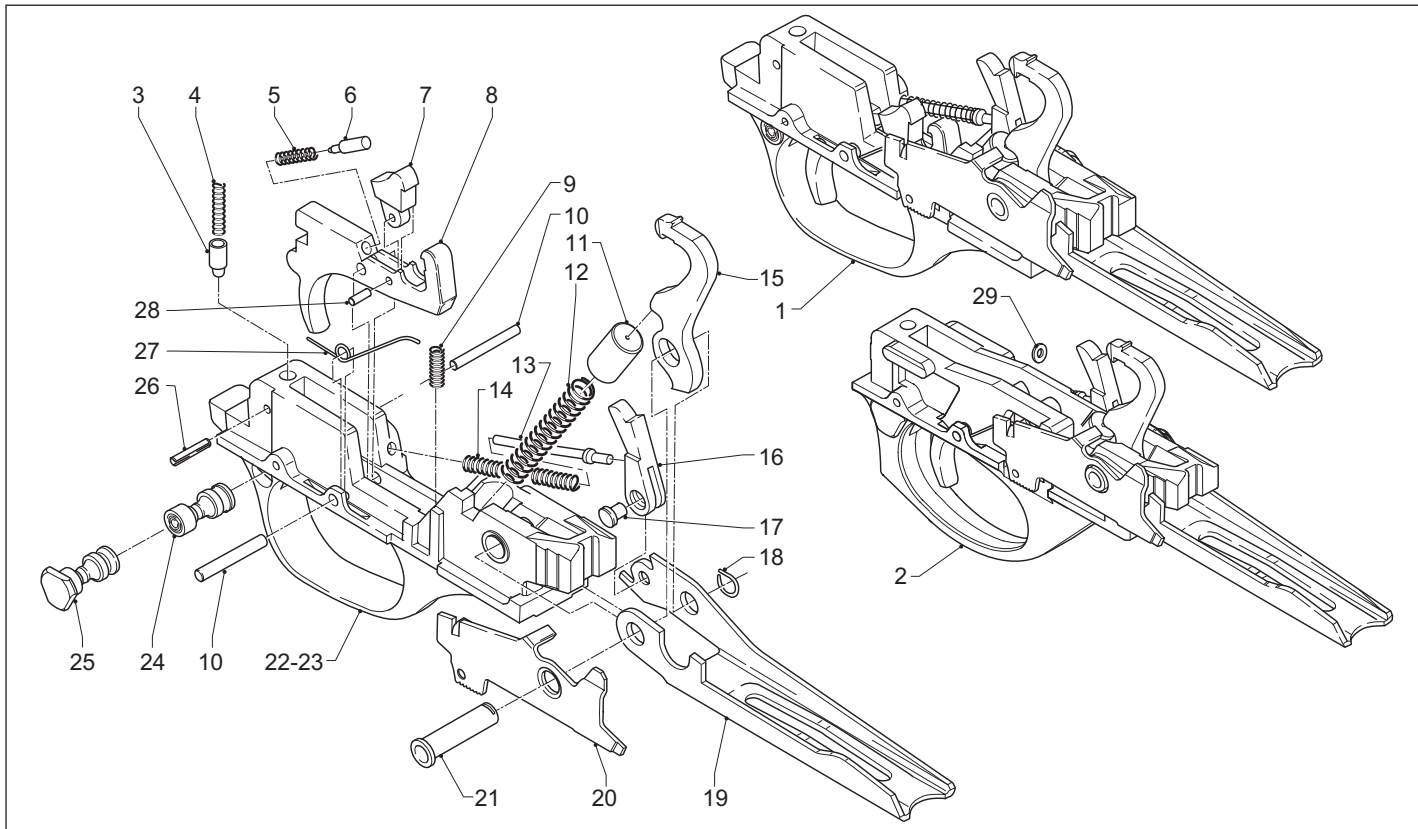

Βρισκόμαστε στη διάθεση σας για οποιοδήποτε πρόβλημα
αντιμετωπίζετε με το όπλο σας.

ΚΑΛΚΑΝΤΖΑΚΟΣ

Pos. No.	Code	Description
1	001F	Trigger guard assy
2	001F	Trigger guard assy (Telescopic Stock)
3	008A	Plunger
4	007A	Spring
5	277J	Spring
6	045J	Pin
7	005C	Disconnecter
8	009C	Trigger
9	011J	Spring
10	010A	Trigger pin
10	010L	Trigger pin (Telescopic Stock)
11	003A	Cap
12	004A	Spring
13	022A	Pin
14	021A	Spring
14	021J	Spring (Telescopic Stock)
15	002B	Hammer
16	019A	Stop tooth
17	020A	Pin
18	018A	Spring
19	017C	Carrier
19	017F	Carrier (Telescopic Stock)
20	076F	Cartridge drop lever
21	016J	Pin

Pos. No.	Code	Description
22	014B	Trigger guard
23	014B	Trigger guard (Telescopic Stock)
24	013C	Safety button
25	013J	Safety button (Telescopic Stock)
26	006P	Retaining pin
27	077B	Spring
28	023A	Pin
29	243F	Washer

Pos. No.	Code	Description
1	024F	Bolt assy
2	024F	Bolt assy (Telescopic Stock)
3	025B	Firing pin
4	037A	Spring
5	026F	Bolt, partial
6	039J	Pin
7	038J	Spring
8	040A	Pin
9	036A	Spring
10	165A	Locking head assy
11	035A	Pin
12	034A	Extractor
13	033J	Spring
14	031B	Pin
15	030C	Bolt handle
16	030J	Bolt handle (Telescopic Stock)
17	028A	Retaining pin

Pos. No.	Code	Description

Pos. No.	Code	Description
1	046J	Spring (3" - Magnum chamber)
2	045J	Ejector pin
3	042C	Rear sight
4	043C	Screw
5	172J	Pin
6	168J	Ejector frame (3" - Magnum chamber)
7	047J	Pin
8	044B	Front sight
9	213G	Internal choke
10	086C	Retaining ring
11	085C	Three round limiter
12	241F	Magazine tube retaining ring assy
13	069F	Cap
14	067F	Ring
15	095F	Bolt swivel
16	088F	Fore-end slide support
17	072F	Spring washer
18	071F	Washer
19	100F	Spring
20	066F	Magazine tube
21	068C	Magazine tube plug
22	064C	Spring
23	065G	Magazine follower
24	170F	Fore-end assembly - selector