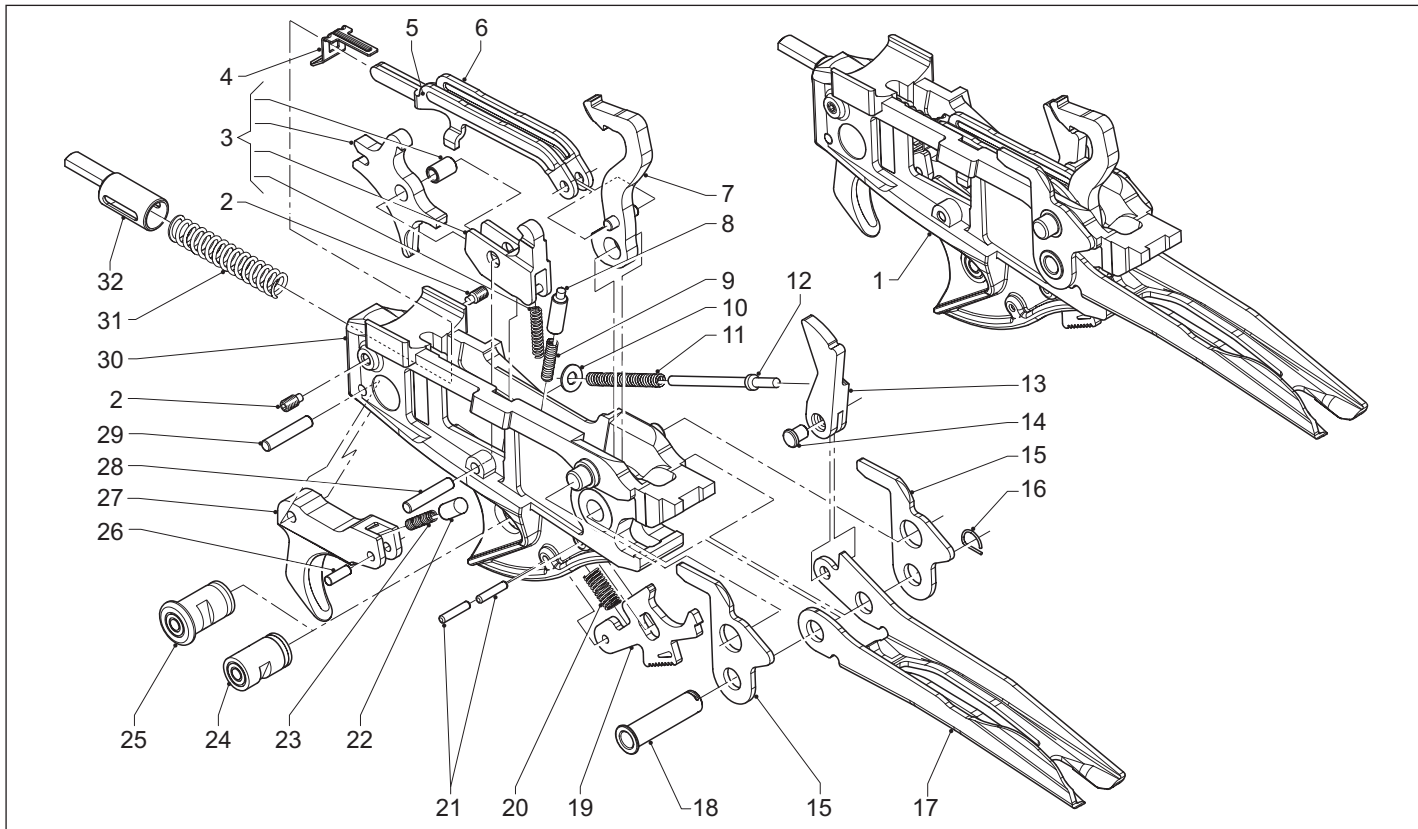

Βρισκόμαστε στη διάθεση σας για οποιοδήποτε πρόβλημα  
αντιμετωπίζετε με το όπλο σας.

**ΚΑΛΚΑΝΤΖΑΚΟΣ**

Pos. No.	Code	Description
1	001X	Trigger guard assy (Vinci)
1	S001	Trigger guard assy (SuperVinci)
2	403V	Stroke-end grub screw
3	443X	Disconnecter assy
4	215V	Disconnecter
5	281W	Link (R.H.)
6	444W	Link (L.H.)
7	002X	Hammer (Vinci)
7	S002	Hammer (SuperVinci)
8	008W	Pin
9	046J	Spring
10	243F	Washer
11	021J	Spring
12	022A	Pin
13	019X	Stop tooth
14	020A	Pin
15	425X	Plate
16	018A	Spring
17	017X	Carrier (Vinci)
17	S017	Carrier (SuperVinci)
18	016X	Bush
19	076X	Cartridge drop lever
20	077X	Spring
21	426X	Pin

Pos. No.	Code	Description
22	024P	Bush
23	011X	Spring
24	013V	Safety button (Vinci)
25	S013	Safety button (SuperVinci)
26	285W	Roller
27	009X	Trigger
28	010L	Pin
29	129Q	Pin
30	014X	Trigger guard
31	004X	Spring
32	003X	Cap

Pos. No.	Code	Description
1	024X	Bolt assy (Vinci)
1	S024	Bolt assy (SuperVinci)
2	476X	Bolt assy (Vinci SuperSport-Cordoba)
3	026X	Bolt assy, partial (Vinci)
3	S026	Bolt assy, partial (SuperVinci)
3	475X	Bolt assy, partial (Vinci SuperSport-Cordoba)
4	100X	Spring
5	438X	Pin (Vinci)
5	S438	Pin (SuperVinci)
6	168X	Ejector frame (Vinci)
7	035X	Extractor pin
8	439X	Plate
9	440X	Stroke-end rubber insert
10	441X	Head guide pin assy (Vinci)
10	S441	Head guide pin assy (SuperVinci)
11	028A	Pin
12	031X	Pin
13	036A	Spring
14	165X	Locking head assy
15	033J	Spring
16	034A	Extractor
17	030X	Bolt handle
18	037A	Spring
19	025X	Firing pin (Vinci)

Pos. No.	Code	Description
18	456X	Pistol Grip stock front plate