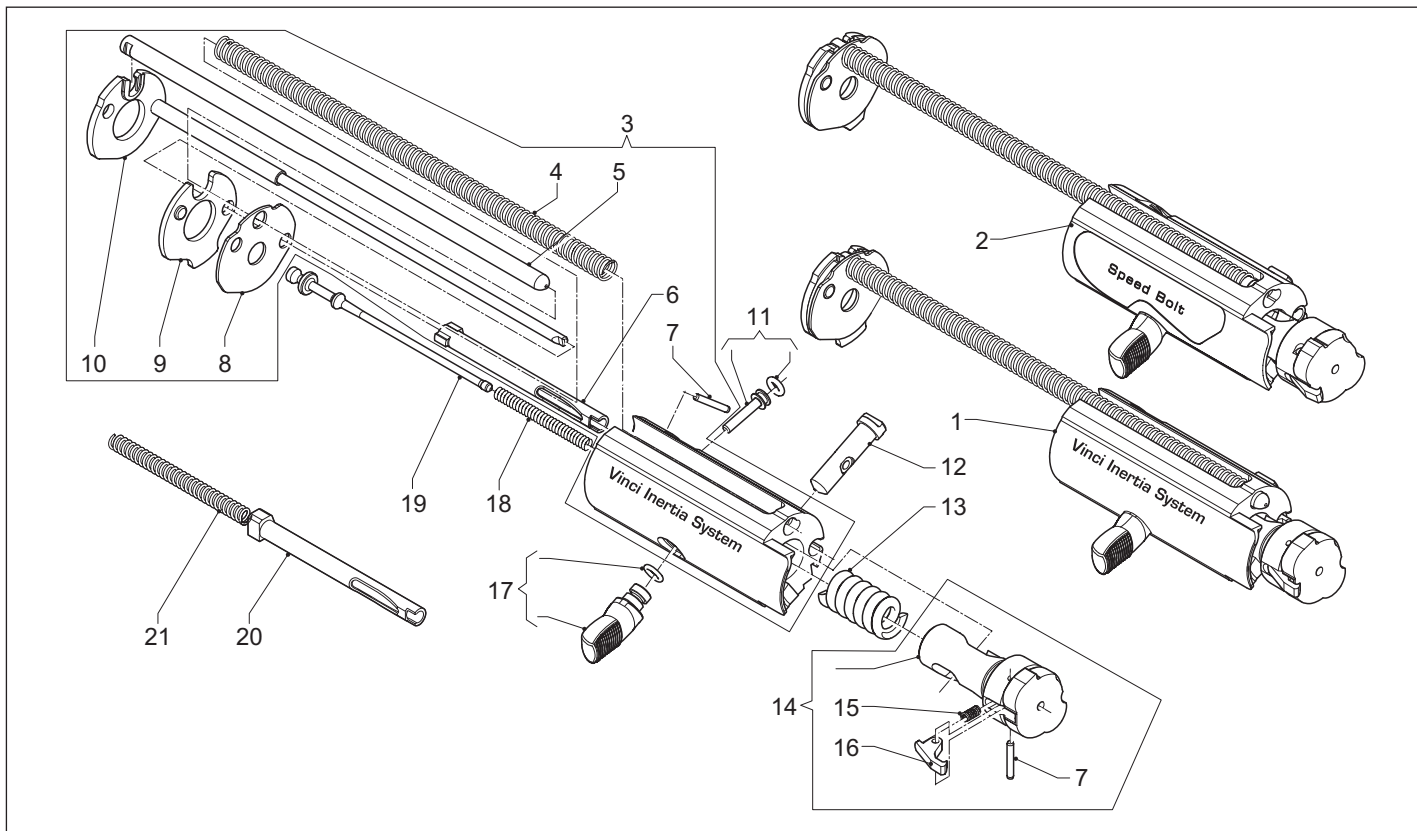

Βρισκόμαστε στη διάθεση σας για οποιοδήποτε πρόβλημα  
αντιμετωπίζετε με το όπλο σας.

**ΚΑΛΚΑΝΤΖΑΚΟΣ**

Pos. No.	Code	Description
1	001X	Trigger guard assy (Vinci)
1	S001	Trigger guard assy (SuperVinci)
2	403V	Stroke-end grub screw
3	443X	Disconnecter assy
4	215V	Disconnecter
5	281W	Link (R.H.)
6	444W	Link (L.H.)
7	002X	Hammer (Vinci)
7	S002	Hammer (SuperVinci)
8	008W	Pin
9	046J	Spring
10	243F	Washer
11	021J	Spring
12	022A	Pin
13	019X	Stop tooth
14	020A	Pin
15	425X	Plate
16	018A	Spring
17	017X	Carrier (Vinci)
17	S017	Carrier (SuperVinci)
18	016X	Bush
19	076X	Cartridge drop lever
20	077X	Spring
21	426X	Pin

Pos. No.	Code	Description
22	024P	Bush
23	011X	Spring
24	013V	Safety button (Vinci)
25	S013	Safety button (SuperVinci)
26	285W	Roller
27	009X	Trigger
28	010L	Pin
29	129Q	Pin
30	014X	Trigger guard
31	004X	Spring
32	003X	Cap

Pos. No.	Code	Description
1	024X	Bolt assy (Vinci)
1	S024	Bolt assy (SuperVinci)
2	476X	Bolt assy (Vinci SuperSport-Cordoba)
3	026X	Bolt assy, partial (Vinci)
3	S026	Bolt assy, partial (SuperVinci)
3	475X	Bolt assy, partial (Vinci SuperSport-Cordoba)
4	100X	Spring
5	438X	Pin (Vinci)
5	S438	Pin (SuperVinci)
6	168X	Ejector frame (Vinci)
7	035X	Extractor pin
8	439X	Plate
9	440X	Stroke-end rubber insert
10	441X	Head guide pin assy (Vinci)
10	S441	Head guide pin assy (SuperVinci)
11	028A	Pin
12	031X	Pin
13	036A	Spring
14	165X	Locking head assy
15	033J	Spring
16	034A	Extractor
17	030X	Bolt handle
18	037A	Spring
19	025X	Firing pin (Vinci)