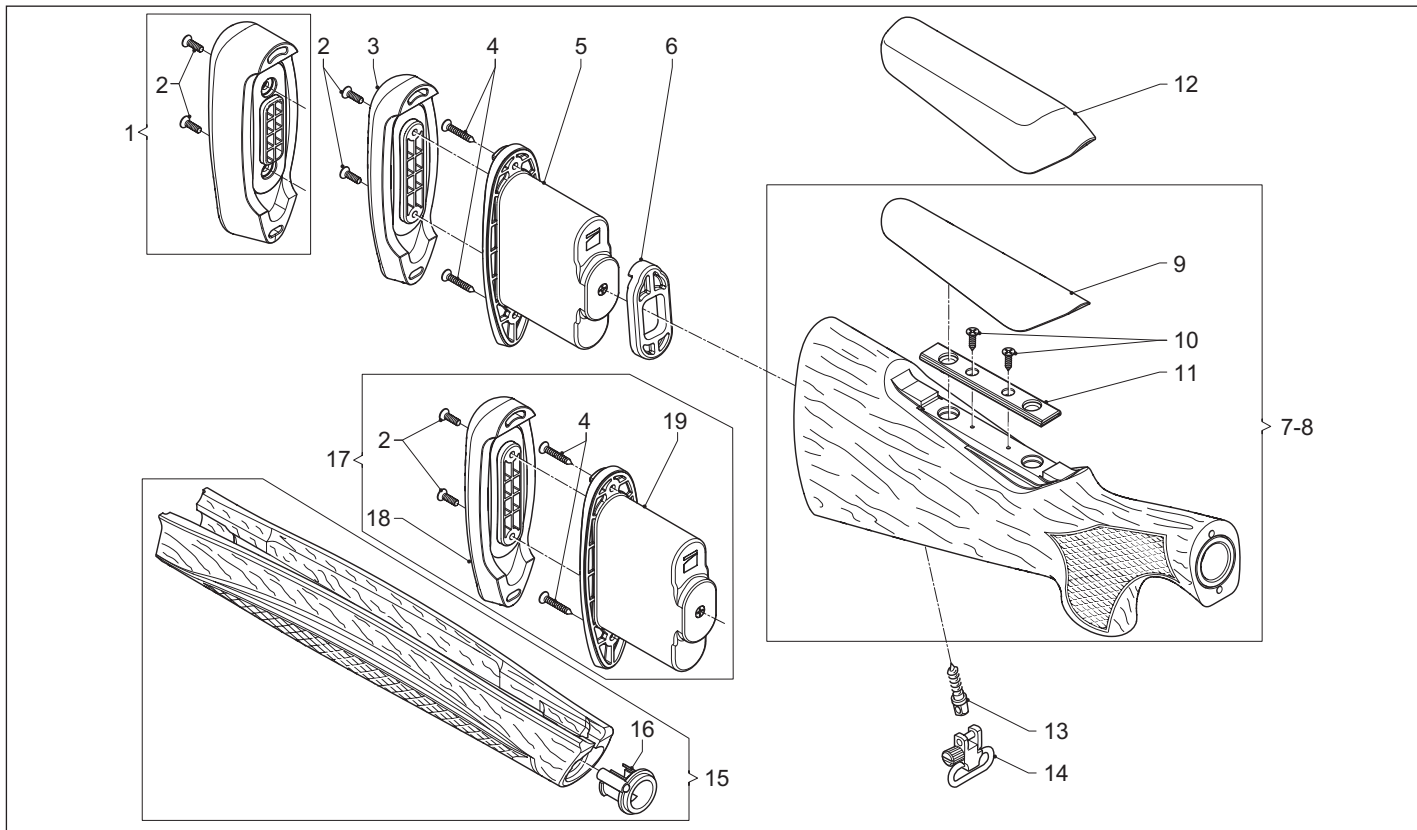

Αρ θέσης	Κωδικός	Περιγραφή

Αρ θέσης	Κωδικός	Περιγραφή
1	199L	Υπεριψωμένη κυνηγετική ρίγα
2	153A	Ενδιάμεσο στόχαστρο
3	044Y	Στόχαστρο
4	184L	Βίδα
5	200L	Ρίγα σκοποβολής
6	044B	Φθορίζον στόχαστρο
7	185L	Βίδα
8	201H	Χαμηλή κυνηγετική ρίγα
9	044H	Στόχαστρο οπτικής ίνας
10	213G	Εσωτερικό τσοκ
11	127N	Κλισιοσκόπιο
12	259N	Ελατήριο
13	035A	Πείρος
14	492B	Δακτύλιος OR
15	490B	Εξωτερικό τσοκ
16	491B	Δακτύλιος στερέωσης
17	172J	Πιράκι
18	168J	Θήκη εξωστήρα (θαλάμη 2" 3/4)
18	168J	Θήκη εξωστήρα (θαλάμη 3"- Magnum)
19	047J	Πείρος
20	045J	Πείρος
21	046J	Ελατήριο (θαλάμη 2" 3/4)
21	046J	Ελατήριο (θαλάμη 3"- Magnum)

Αρ θέσης	Κωδικός	Περιγραφή

Αρ θέσης	Κωδικός	Περιγραφή
1	203H	Κιτ πέλματος πολυουρεθάνης LOP 380 mm
2	129F	Βίδα
3	151H	Πέλμα πολυουρεθάνης LOP 365 mm
4	485H	Βίδα αυτοσπειροτόμησης
5	486H	Περιβλήμα LOP 365 mm
6	149H	Αποστάτης
7	381H	Κοντάκι κομπλέ LOP 365 mm
8	381H	Κοντάκι κομπλέ LOP 350 mm
9	380H	Λαβή πολυουρεθάνης χαμηλή
10	484H	Βίδα αυτοσπειροτόμησης
11	483H	Βάση λαβής
12	457H	Λαβή γέλης ψηλή
13	152C	Βίδα
14	188L	Αορτηριούχος κοντακίου
15	070H	Ξύλινη πάπια κομπλέ
16	167H	Θήκη στερέωσης πάπιας
17	489H	Πλήρες Κιτ Comfort LOP 350 mm
18	488H	Πέλμα πολυουρεθάνης LOP 350 mm
19	487H	Περιβλήμα LOP 350 mm