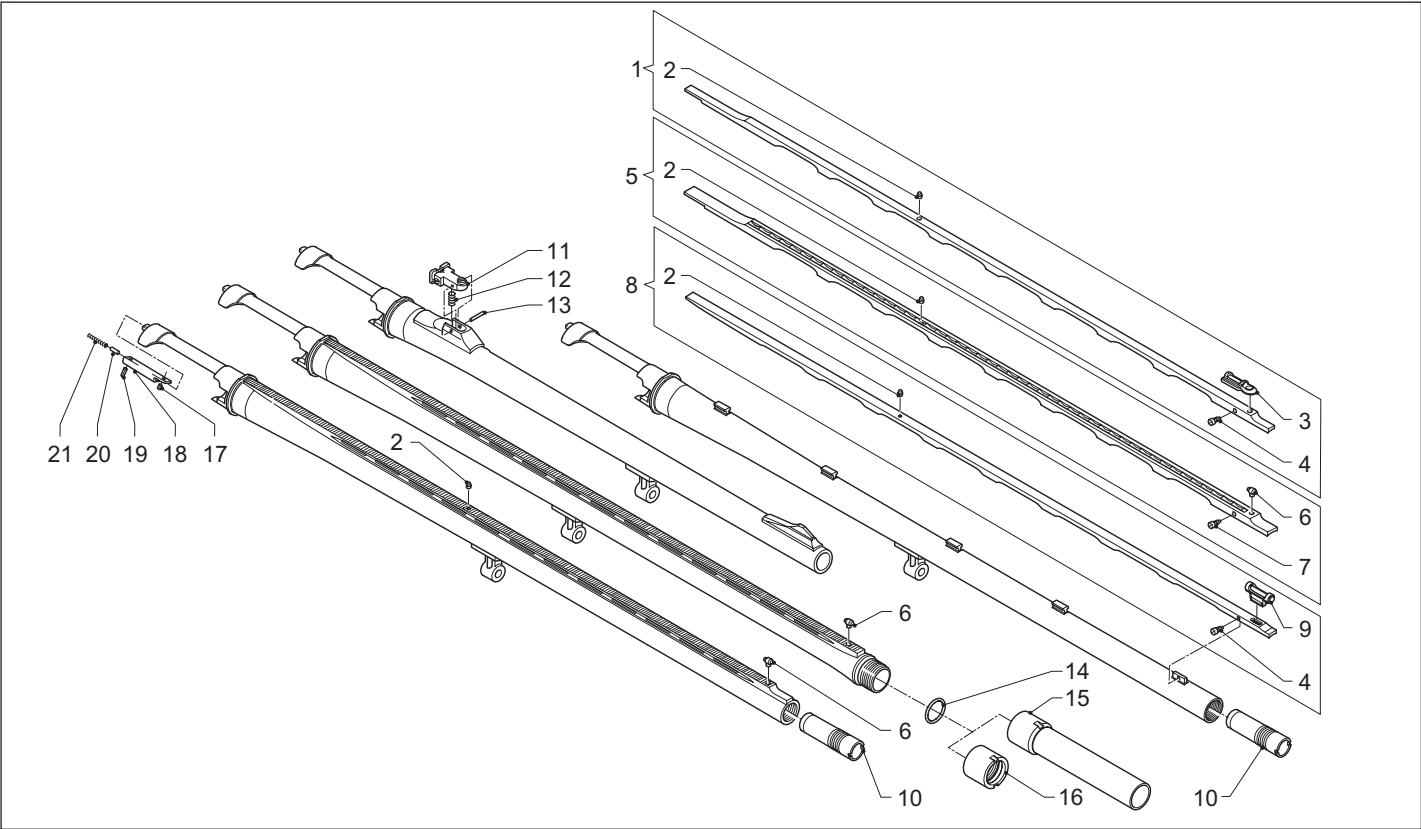

Αρ θέσης	Κωδικός	Περιγραφή

Αρ θέσης	Κωδικός	Περιγραφή
1	053A	Παξιμάδι
2	052A	Ελαστική ροδέλα
3	150W	Πλακέτα κλίσης
4	166H	Σωλήνας κοντακιού κομπλέ
5	050H	Τάπα κοντακιού
6	K049	Επιμέρους σωλήνας
7	055H	Πείρος
8	054D	Ελατήριο
9	482H	Πείρος
10	274J	Ελατήριο
11	286H	Δίσκος απόκλισης
12	147H	Δίσκος αλλαγής κλίσης
13	098H	Κάλυμμα
14	066B	Αποθήκη
15	067A	Μειωτήρας
16	146H	Βίδα πάπιας
17	188L	Αορτηριούχος κοντακιού
18	064A	Ελατήριο
19	065G	Κεφαλή ωθήσεως
20	057H	Αναστολέας κομπλέ
21	058J	Ελατήριο
22	156H	Πείρος
23	302H	Seeger
24	015H	Πείρος

Αρ θέσης	Κωδικός	Περιγραφή

Αρ θέσης	Κωδικός	Περιγραφή
1	199L	Υπεριψωμένη κυνηγετική ρίγα
2	153A	Ενδιάμεσο στόχαστρο
3	044Y	Στόχαστρο
4	184L	Βίδα
5	200L	Ρίγα σκοποβολής
6	044B	Φθορίζον στόχαστρο
7	185L	Βίδα
8	201H	Χαμηλή κυνηγετική ρίγα
9	044H	Στόχαστρο οπτικής ίνας
10	213G	Εσωτερικό τσοκ
11	127N	Κλισιοσκόπιο
12	259N	Ελατήριο
13	035A	Πείρος
14	492B	Δακτύλιος OR
15	490B	Εξωτερικό τσοκ
16	491B	Δακτύλιος στερέωσης
17	172J	Πιράκι
18	168J	Θήκη εξωστήρα (θαλάμη 2" 3/4)
18	168J	Θήκη εξωστήρα (θαλάμη 3"- Magnum)
19	047J	Πείρος
20	045J	Πείρος
21	046J	Ελατήριο (θαλάμη 2" 3/4)
21	046J	Ελατήριο (θαλάμη 3"- Magnum)