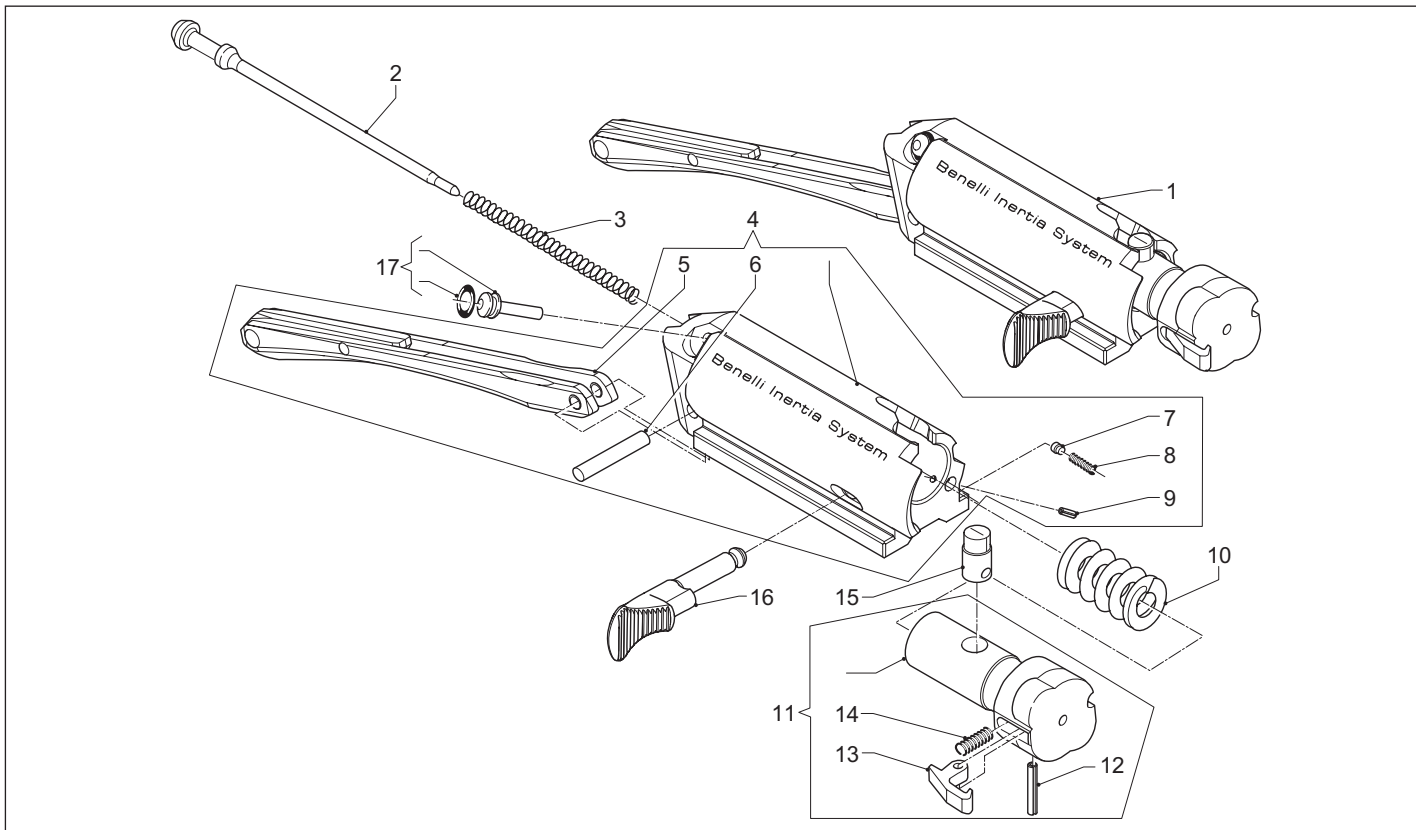

Βρισκόμαστε στη διάθεση σας για οποιοδήποτε πρόβλημα
αντιμετωπίζετε με το όπλο σας.

ΚΑΛΚΑΝΤΖΑΚΟΣ

Αρ θέσης	Κωδικός	Περιγραφή
1	001H	Σκανδαλοθήκη κομπλέ
2	008A	Πείρος ασφαλείας
3	007A	Ελατήριο
4	277J	Ελατήριο
5	045J	Πείρος
6	005B	Σκαστηρία
7	009B	Σκανδάλη
8	016H	Θήκη πείρου
9	011J	Ελατήριο
10	010L	Ράουλο
11	003A	Καπάκι
12	004A	Ελατήριο
13	021J	Ελατήριο
14	022A	Πείρος
15	002B	Κόκορας
16	019A	Κόκορας γλώσσας
17	020A	Πείρος
18	018A	Ελατήριο
19	017H	Γλώσσα
20	076H	Απελευθερωτής φυσιγγίων
21	097H	Πείρος
22	014H	Σκανδαλοθήκη
23	013C	Ασφάλεια
24	006P	Ελαστική σφήνα

Αρ θέσης	Κωδικός	Περιγραφή
25	077B	Ελατήριο
26	023A	Πείρος

Αρ θέσης	Κωδικός	Περιγραφή
1	024H	Κλείστρο κομπλέ
2	025B	Επικρουστήρας
3	037A	Ελατήριο
4	026H	Επιμέρους κλείστρο
5	027L	Ουρά κλείστρου
6	029J	Πείρος
7	039A	Πείρος
8	038J	Ελατήριο
9	040A	Πείρος
10	036A	Ελατήριο
11	165H	Κεφαλή κλείστρου κομπλέ
12	035A	Πείρος
13	034A	Εξολκέας
14	033J	Ελατήριο
15	031B	Πείρος
16	030H	Μοχλός
17	028A	Πείρος στερέωσης

Αρ θέσης	Κωδικός	Περιγραφή

Αρ θέσης	Κωδικός	Περιγραφή
1	053A	Παξιμάδι
2	052A	Ελαστική ροδέλα
3	150W	Πλακέτα κλίσης
4	166H	Σωλήνας κοντακιού κομπλέ
5	050H	Τάπα κοντακιού
6	K049	Επιμέρους σωλήνας
7	055H	Πείρος
8	054D	Ελατήριο
9	482H	Πείρος
10	274J	Ελατήριο
11	286H	Δίσκος απόκλισης
12	147H	Δίσκος αλλαγής κλίσης
13	098H	Κάλυμμα
14	066B	Αποθήκη
15	067A	Μειωτήρας
16	146H	Βίδα πάπιας
17	188L	Αορτηριούχος κοντακιού
18	064A	Ελατήριο
19	065G	Κεφαλή ωθήσεως
20	057H	Αναστολέας κομπλέ
21	058J	Ελατήριο
22	156H	Πείρος
23	302H	Seeger
24	015H	Πείρος