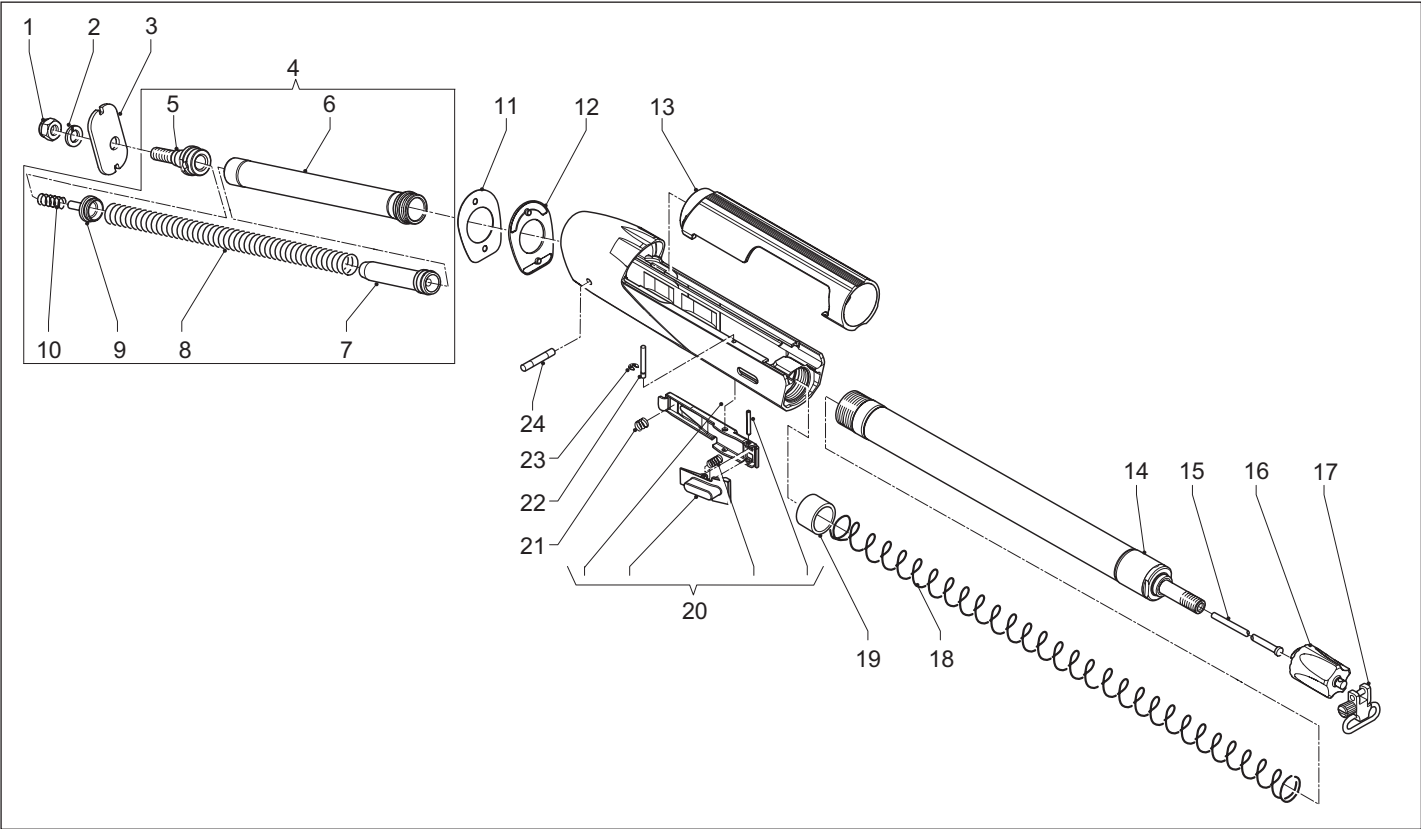

Αρ θέσης	Κωδικός	Περιγραφή
25	077B	Ελατήριο
26	023A	Πείρος

Αρ θέσης	Κωδικός	Περιγραφή
1	024H	Κλείστρο κομπλέ
2	025B	Επικρουστήρας
3	037A	Ελατήριο
4	026H	Επιμέρους κλείστρο
5	027L	Ουρά κλείστρου
6	029J	Πείρος
7	039A	Πείρος
8	038J	Ελατήριο
9	040A	Πείρος
10	036A	Ελατήριο
11	165H	Κεφαλή κλείστρου κομπλέ
12	035A	Πείρος
13	034A	Εξολκέας
14	033J	Ελατήριο
15	031B	Πείρος
16	030H	Μοχλός
17	028A	Πείρος στερέωσης

Αρ θέσης	Κωδικός	Περιγραφή

Αρ θέσης	Κωδικός	Περιγραφή
1	053A	Παξιμάδι
2	052A	Ελαστική ροδέλα
3	150W	Πλακέτα κλίσης
4	166H	Σωλήνας κοντακιού κομπλέ
5	050H	Τάπα κοντακιού
6	K049	Επιμέρους σωλήνας
7	055H	Πείρος
8	054D	Ελατήριο
9	482H	Πείρος
10	274J	Ελατήριο
11	286H	Δίσκος απόκλισης
12	147H	Δίσκος αλλαγής κλίσης
13	098H	Κάλυμμα
14	066B	Αποθήκη
15	067A	Μειωτήρας
16	146H	Βίδα πάπιας
17	188L	Αορτηριούχος κοντακιού
18	064A	Ελατήριο
19	065G	Κεφαλή ωθήσεως
20	057H	Αναστολέας κομπλέ
21	058J	Ελατήριο
22	156H	Πείρος
23	302H	Seeger
24	015H	Πείρος

Αρ θέσης	Κωδικός	Περιγραφή

Αρ θέσης	Κωδικός	Περιγραφή
1	199L	Υπεριψωμένη κυνηγετική ρίγα
2	153A	Ενδιάμεσο στόχαστρο
3	044Y	Στόχαστρο
4	184L	Βίδα
5	200L	Ρίγα σκοποβολής
6	044B	Φθορίζον στόχαστρο
7	185L	Βίδα
8	201H	Χαμηλή κυνηγετική ρίγα
9	044H	Στόχαστρο οπτικής ίνας
10	213G	Εσωτερικό τσοκ
11	127N	Κλισιοσκόπιο
12	259N	Ελατήριο
13	035A	Πείρος
14	492B	Δακτύλιος OR
15	490B	Εξωτερικό τσοκ
16	491B	Δακτύλιος στερέωσης
17	172J	Πιράκι
18	168J	Θήκη εξωστήρα (θαλάμη 2" 3/4)
18	168J	Θήκη εξωστήρα (θαλάμη 3"- Magnum)
19	047J	Πείρος
20	045J	Πείρος
21	046J	Ελατήριο (θαλάμη 2" 3/4)
21	046J	Ελατήριο (θαλάμη 3"- Magnum)