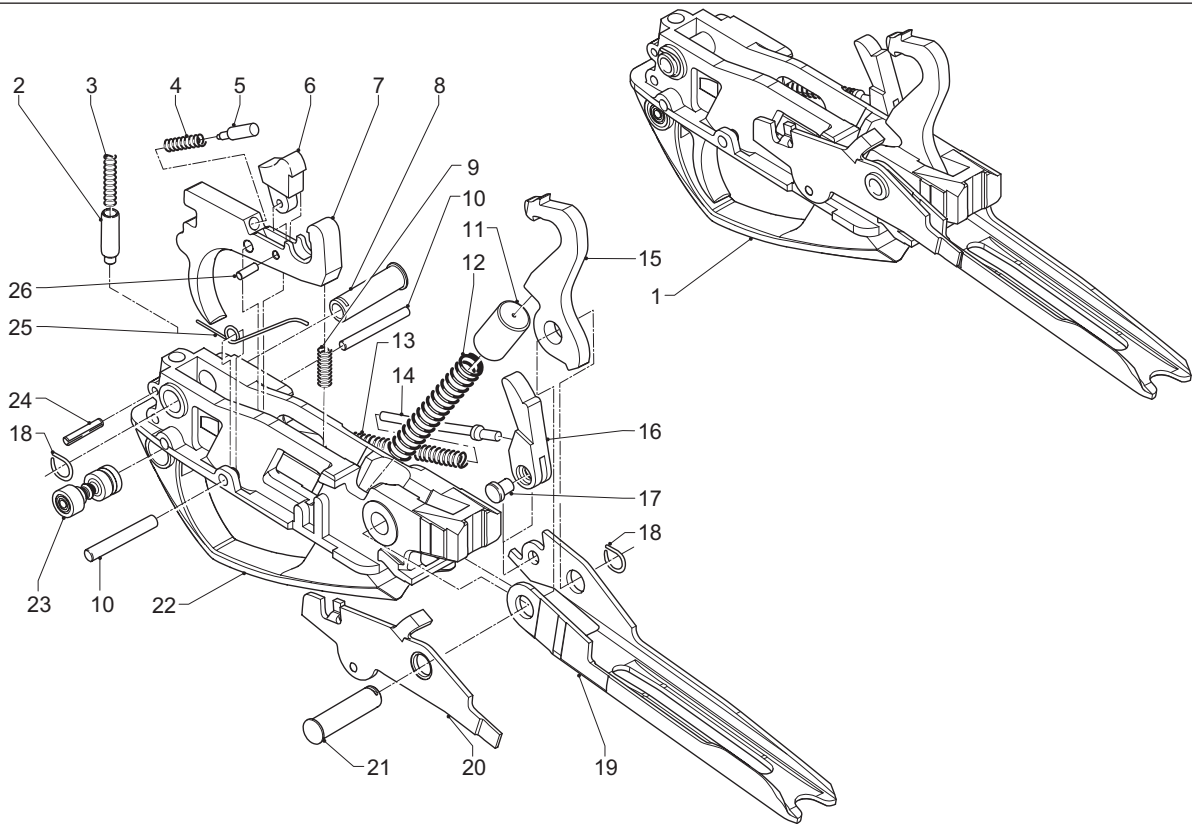

Αρ θέσης	Κωδικός	Περιγραφή
1	001H	Σκανδαλοθήκη κομπλέ
2	008A	Πείρος ασφαλείας
3	007A	Ελατήριο
4	277J	Ελατήριο
5	045J	Πείρος
6	005B	Σκαστηρία
7	009B	Σκανδάλη
8	016H	Θήκη πείρου
9	011J	Ελατήριο
10	010L	Ράουλο
11	003A	Καπάκι
12	004A	Ελατήριο
13	021J	Ελατήριο
14	022A	Πείρος
15	002B	Κόκορας
16	019A	Κόκορας γλώσσας
17	020A	Πείρος
18	018A	Ελατήριο
19	017H	Γλώσσα
20	076H	Απελευθερωτής φυσιγγίων
21	097H	Πείρος
22	014H	Σκανδαλοθήκη
23	013C	Ασφάλεια
24	006P	Ελαστική σφήνα

Αρ θέσης	Κωδικός	Περιγραφή
25	077B	Ελατήριο
26	023A	Πείρος