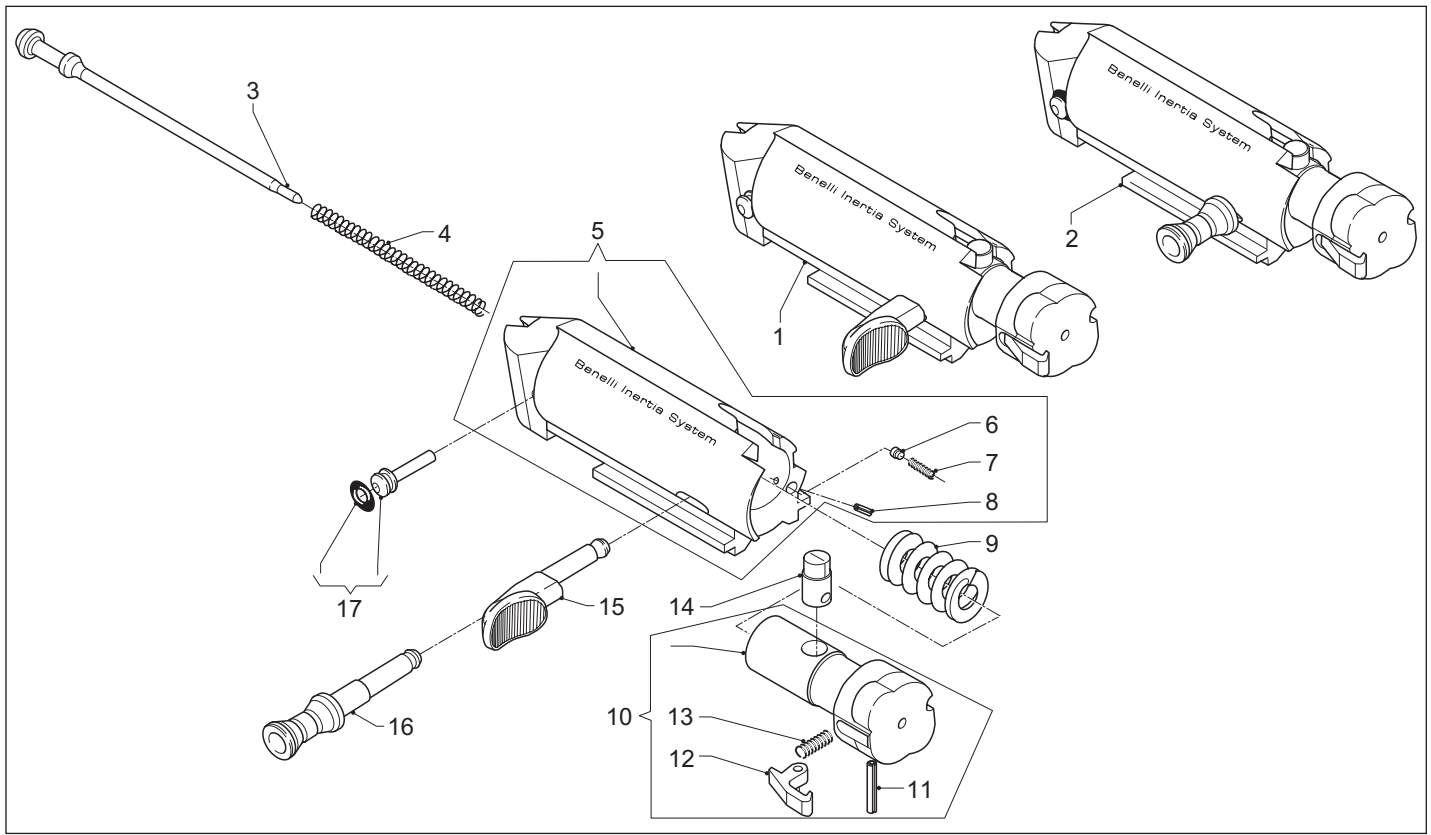

Βρισκόμαστε στη διάθεση σας για οποιοδήποτε πρόβλημα
αντιμετωπίζετε με το όπλο σας.

ΚΑΛΚΑΝΤΖΑΚΟΣ

Pos. No.	Code	Description
1	001F	Trigger guard assy
2	001F	Trigger guard assy (Telescopic Stock)
3	008A	Plunger
4	007A	Spring
5	277J	Spring
6	045J	Pin
7	005C	Disconnecter
8	009C	Trigger
9	011J	Spring
10	010A	Trigger pin
10	010L	Trigger pin (Telescopic Stock)
11	003A	Cap
12	004A	Spring
13	022A	Pin
14	021A	Spring
14	021J	Spring (Telescopic Stock)
15	002B	Hammer
16	019A	Stop tooth
17	020A	Pin
18	018A	Spring
19	017C	Carrier
19	017F	Carrier (Telescopic Stock)
20	076F	Cartridge drop lever
21	016J	Pin

Pos. No.	Code	Description
22	014B	Trigger guard
23	014B	Trigger guard (Telescopic Stock)
24	013C	Safety button
25	013J	Safety button (Telescopic Stock)
26	006P	Retaining pin
27	077B	Spring
28	023A	Pin
29	243F	Washer

Pos. No.	Code	Description
1	024F	Bolt assy
2	024F	Bolt assy (Telescopic Stock)
3	025B	Firing pin
4	037A	Spring
5	026F	Bolt, partial
6	039J	Pin
7	038J	Spring
8	040A	Pin
9	036A	Spring
10	165A	Locking head assy
11	035A	Pin
12	034A	Extractor
13	033J	Spring
14	031B	Pin
15	030C	Bolt handle
16	030J	Bolt handle (Telescopic Stock)
17	028A	Retaining pin

Pos. No.	Code	Description

Pos. No.	Code	Description
1	046J	Spring (3"- Magnum chamber)
2	045J	Ejector pin
3	042C	Rear sight
4	043C	Screw
5	172J	Pin
6	168J	Ejector frame (3"- Magnum chamber)
7	047J	Pin
8	044B	Front sight
9	213G	Internal choke
10	086C	Retaining ring
11	085C	Three round limiter
12	241F	Magazine tube retaining ring assy
13	069F	Cap
14	067F	Ring
15	095F	Bolt swivel
16	088F	Fore-end slide support
17	072F	Spring washer
18	071F	Washer
19	100F	Spring
20	066F	Magazine tube
21	068C	Magazine tube plug
22	064C	Spring
23	065G	Magazine follower
24	170F	Fore-end assembly - selector