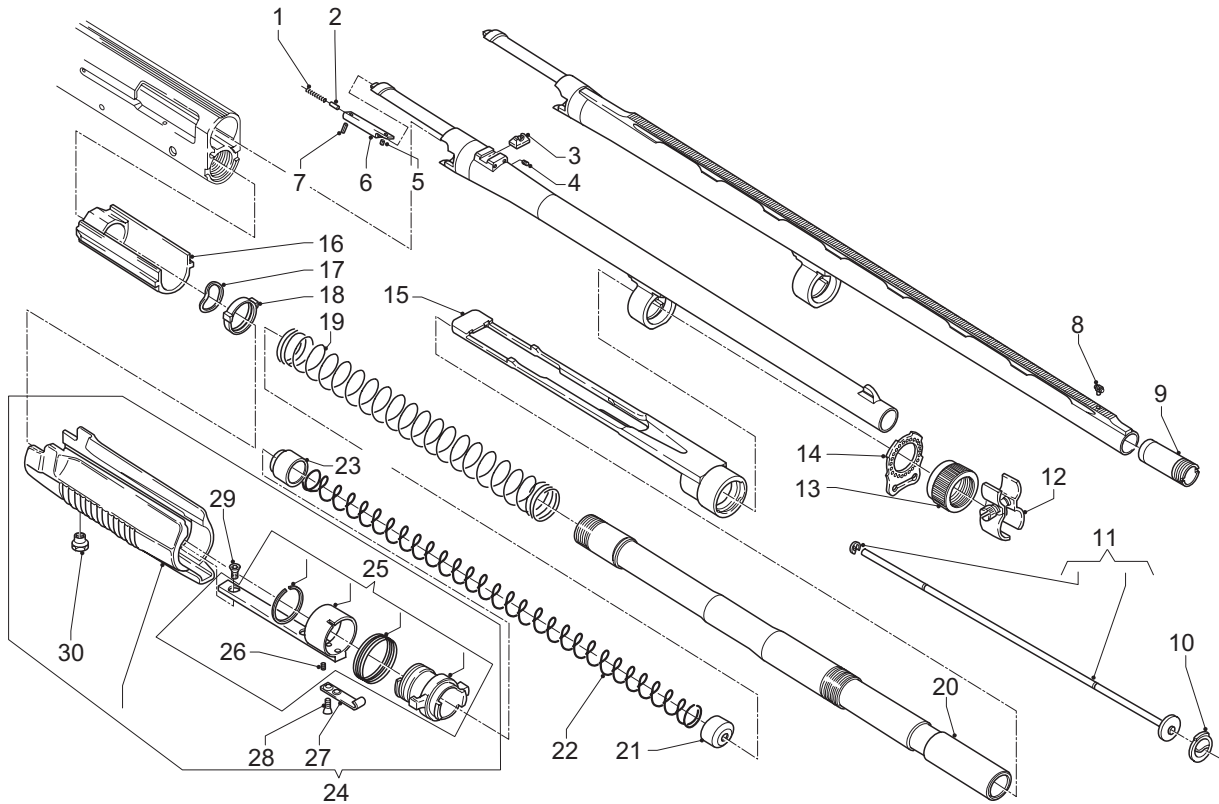

Βρισκόμαστε στη διάθεση σας για οποιοδήποτε πρόβλημα
αντιμετωπίζετε με το όπλο σας.

ΚΑΛΚΑΝΤΖΑΚΟΣ

Pos. No.	Code	Description
1	001F	Trigger guard assy
2	001F	Trigger guard assy (Telescopic Stock)
3	008A	Plunger
4	007A	Spring
5	277J	Spring
6	045J	Pin
7	005C	Disconnecter
8	009C	Trigger
9	011J	Spring
10	010A	Trigger pin
10	010L	Trigger pin (Telescopic Stock)
11	003A	Cap
12	004A	Spring
13	022A	Pin
14	021A	Spring
14	021J	Spring (Telescopic Stock)
15	002B	Hammer
16	019A	Stop tooth
17	020A	Pin
18	018A	Spring
19	017C	Carrier
19	017F	Carrier (Telescopic Stock)
20	076F	Cartridge drop lever
21	016J	Pin

Pos. No.	Code	Description
22	014B	Trigger guard
23	014B	Trigger guard (Telescopic Stock)
24	013C	Safety button
25	013J	Safety button (Telescopic Stock)
26	006P	Retaining pin
27	077B	Spring
28	023A	Pin
29	243F	Washer

Pos. No.	Code	Description
1	024F	Bolt assy
2	024F	Bolt assy (Telescopic Stock)
3	025B	Firing pin
4	037A	Spring
5	026F	Bolt, partial
6	039J	Pin
7	038J	Spring
8	040A	Pin
9	036A	Spring
10	165A	Locking head assy
11	035A	Pin
12	034A	Extractor
13	033J	Spring
14	031B	Pin
15	030C	Bolt handle
16	030J	Bolt handle (Telescopic Stock)
17	028A	Retaining pin

Pos. No.	Code	Description

Pos. No.	Code	Description
1	046J	Spring (3"- Magnum chamber)
2	045J	Ejector pin
3	042C	Rear sight
4	043C	Screw
5	172J	Pin
6	168J	Ejector frame (3"- Magnum chamber)
7	047J	Pin
8	044B	Front sight
9	213G	Internal choke
10	086C	Retaining ring
11	085C	Three round limiter
12	241F	Magazine tube retaining ring assy
13	069F	Cap
14	067F	Ring
15	095F	Bolt swivel
16	088F	Fore-end slide support
17	072F	Spring washer
18	071F	Washer
19	100F	Spring
20	066F	Magazine tube
21	068C	Magazine tube plug
22	064C	Spring
23	065G	Magazine follower
24	170F	Fore-end assembly - selector