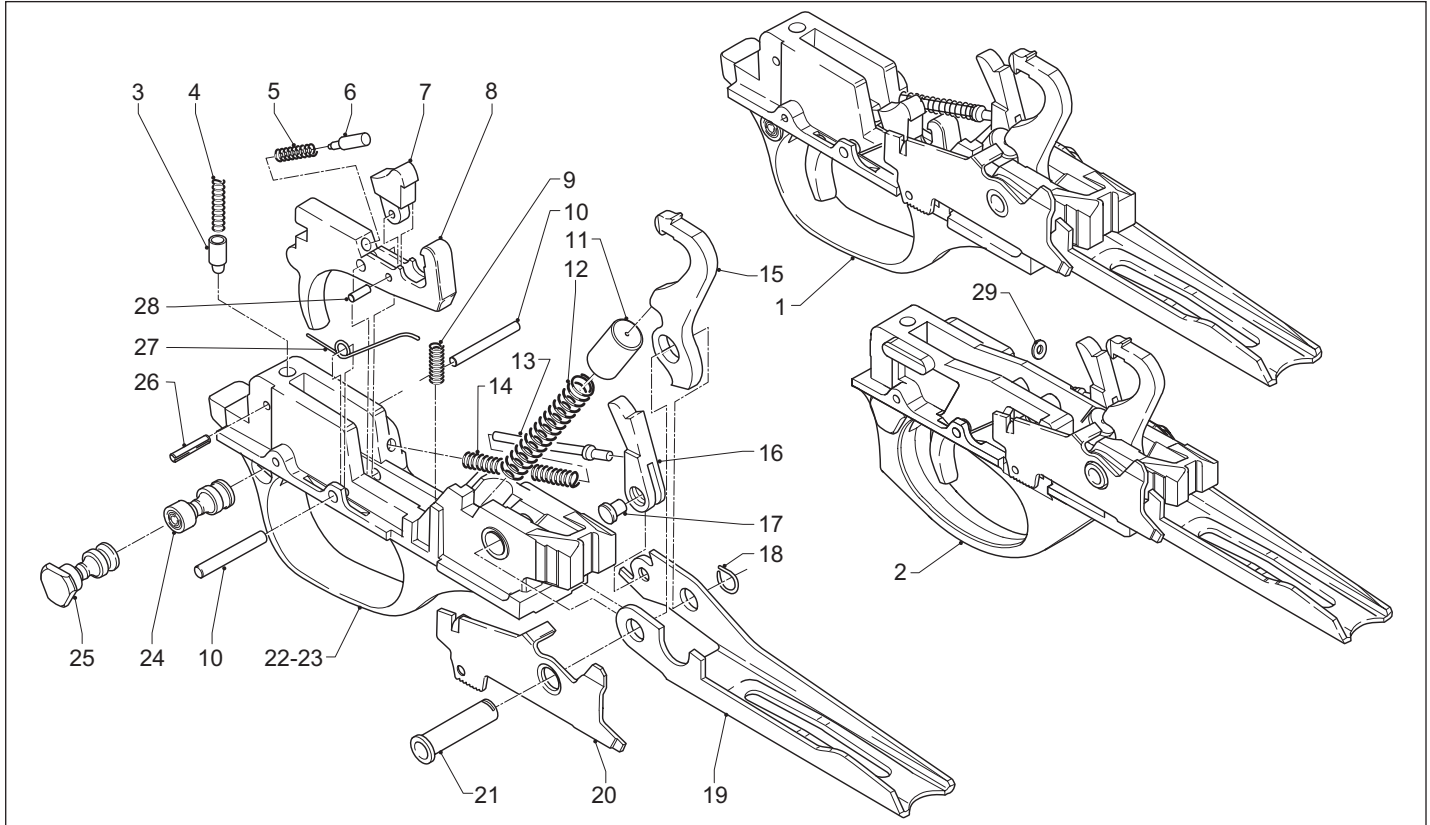

Βρισκόμαστε στη διάθεση σας για οποιοδήποτε πρόβλημα
αντιμετωπίζετε με το όπλο σας.

ΚΑΛΚΑΝΤΖΑΚΟΣ

Pos. No.	Code	Description
1	001F	Trigger guard assy
2	001F	Trigger guard assy (Telescopic Stock)
3	008A	Plunger
4	007A	Spring
5	277J	Spring
6	045J	Pin
7	005C	Disconnecter
8	009C	Trigger
9	011J	Spring
10	010A	Trigger pin
10	010L	Trigger pin (Telescopic Stock)
11	003A	Cap
12	004A	Spring
13	022A	Pin
14	021A	Spring
14	021J	Spring (Telescopic Stock)
15	002B	Hammer
16	019A	Stop tooth
17	020A	Pin
18	018A	Spring
19	017C	Carrier
19	017F	Carrier (Telescopic Stock)
20	076F	Cartridge drop lever
21	016J	Pin

Pos. No.	Code	Description
22	014B	Trigger guard
23	014B	Trigger guard (Telescopic Stock)
24	013C	Safety button
25	013J	Safety button (Telescopic Stock)
26	006P	Retaining pin
27	077B	Spring
28	023A	Pin
29	243F	Washer

Pos. No.	Code	Description
1	024F	Bolt assy
2	024F	Bolt assy (Telescopic Stock)
3	025B	Firing pin
4	037A	Spring
5	026F	Bolt, partial
6	039J	Pin
7	038J	Spring
8	040A	Pin
9	036A	Spring
10	165A	Locking head assy
11	035A	Pin
12	034A	Extractor
13	033J	Spring
14	031B	Pin
15	030C	Bolt handle
16	030J	Bolt handle (Telescopic Stock)
17	028A	Retaining pin

Pos. No.	Code	Description

Pos. No.	Code	Description
1	046J	Spring (3"- Magnum chamber)
2	045J	Ejector pin
3	042C	Rear sight
4	043C	Screw
5	172J	Pin
6	168J	Ejector frame (3"- Magnum chamber)
7	047J	Pin
8	044B	Front sight
9	213G	Internal choke
10	086C	Retaining ring
11	085C	Three round limiter
12	241F	Magazine tube retaining ring assy
13	069F	Cap
14	067F	Ring
15	095F	Bolt swivel
16	088F	Fore-end slide support
17	072F	Spring washer
18	071F	Washer
19	100F	Spring
20	066F	Magazine tube
21	068C	Magazine tube plug
22	064C	Spring
23	065G	Magazine follower
24	170F	Fore-end assembly - selector