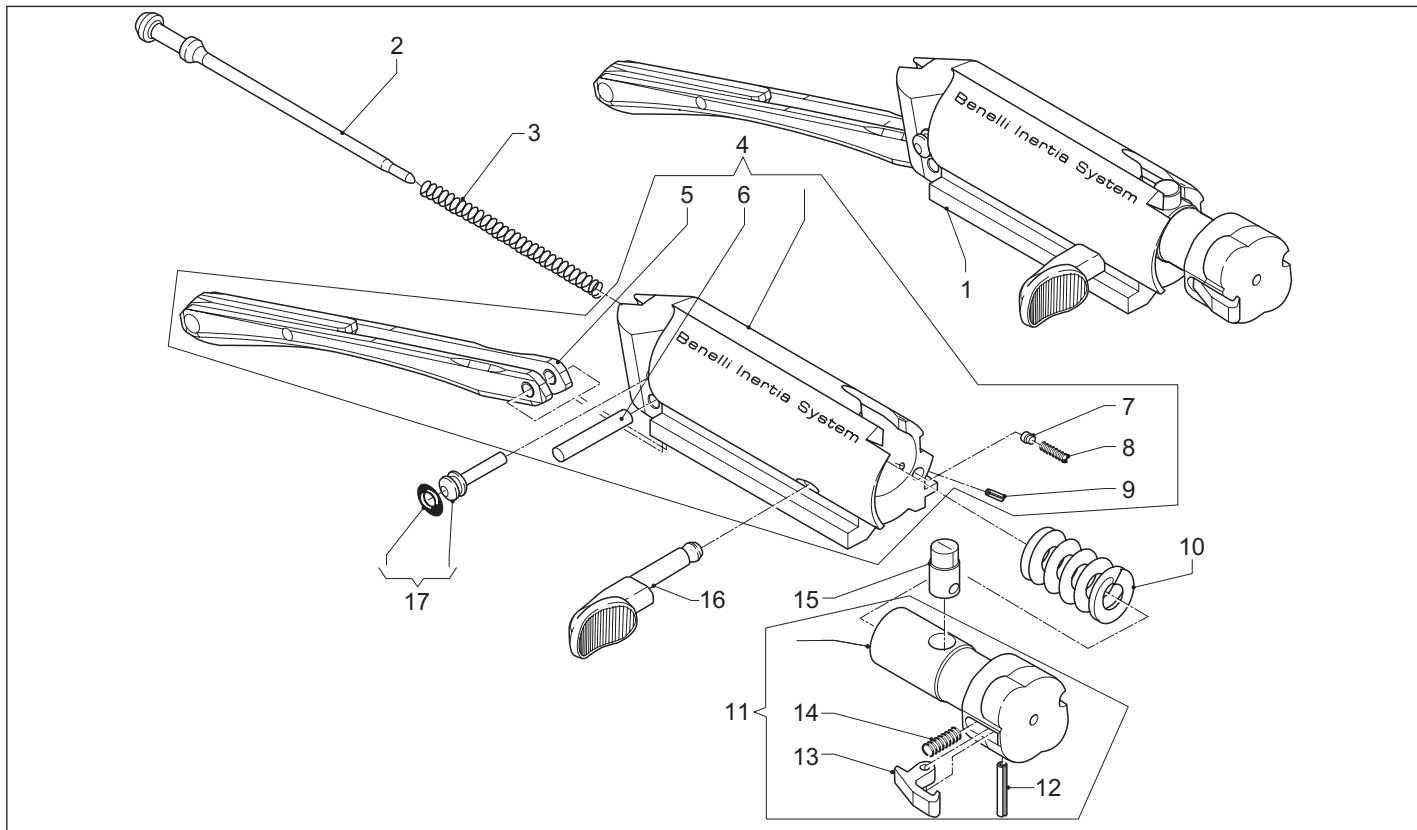

Αρ. θέσης	Κωδικός 12 (δεξιά)	Κωδικός 12 (αριστερά)	Κωδικός 20 (δεξιά)	Κωδικός 20 (αριστερά)	Περιγραφή
1	024C	024R	024U	U024	Κλείστρο κομπλέ
2	025B	025B	025B	025B	Επικρουστήρας
3	037A	037A	037A	037A	Ελατήριο
4	026C	026R	026U	U026	Επιμέρους κλείστρο
5	027L	027L	027L	027L	Ουρά κλείστρου
6	029J	029J	029D	029D	Πείρος
7	039A	039A	039A	039A	Πείρος
8	038J	038J	038J	038J	Ελατήριο
9	040A	040A	040A	040A	Πείρος
10	036A	036A	036D	036D	Ελατήριο
11	165A	165E	165D	U165	Κεφαλή κλείστρου κομπλέ
12	035A	035A	035D	035D	Πείρος
13	034A	034E	034A	034E	Εξολκέας
14	033J	033J	033J	033J	Ελατήριο
15	031B	031E	031D	U031	Πείρος
16	030C	030C	030U	030U	Μοχλός
17	028A	028A	028A	028A	Πείρος στερέωσης

Αρ. θέσης	Κωδικός 12 (δεξιά)	Κωδικός 12 (αριστερά)	Κωδικός 20 (δεξιά)	Κωδικός 20 (αριστερά)	Περιγραφή