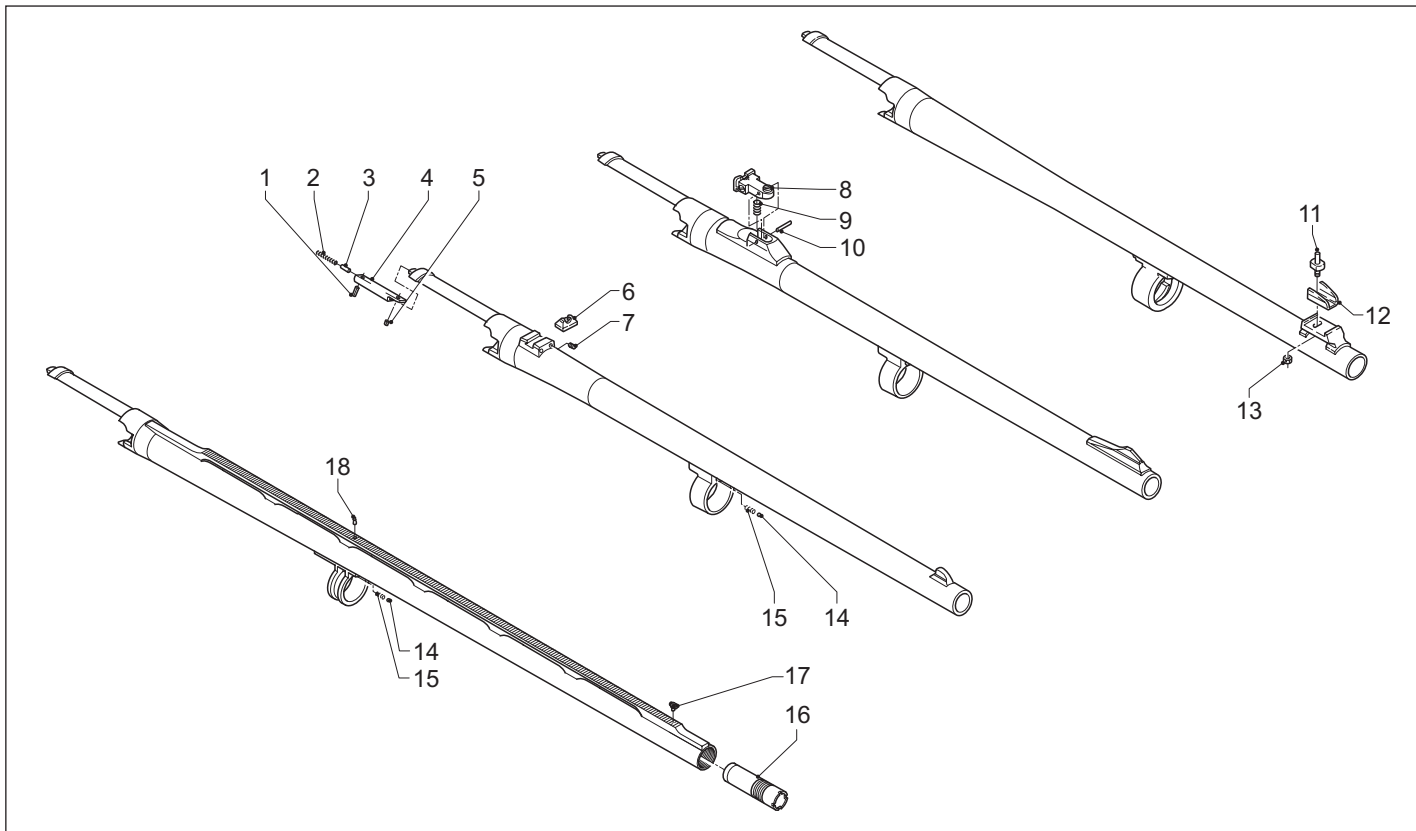

Αρ. θέσης	Κωδικός 12 (δεξιά)	Κωδικός 12 (αριστερά)	Κωδικός 20 (δεξιά)	Κωδικός 20 (αριστερά)	Περιγραφή
1	047J	047J	047D	047D	Πείρος
2	046J	046J	046J	046J	Ελατήριο (θαλάμη 3"- Magnum)
3	045J	045J	045J	045J	Πείρος
4	168J	168J	168J	168J	Θήκη εξωστήρα (θαλάμη 3"- Magnum)
5	172J	172J	172D	172D	Πιράκι
6	042C	-	-	-	Κλισιοσκόπιο
7	071A	-	-	-	Βίδα κλισιοσκοπίου
8	127N	-	127N	-	Κλισιοσκόπιο
9	259N	-	259N	-	Ελατήριο
10	035A	-	035A	-	Πείρος
11	110C	-	-	-	Στόχαστρο
12	111F	-	-	-	Προστατευτικό στοχάστρου
13	113J	-	-	-	Παξιμάδι ασφαλείας στερέωσης σκοπευτικού
14	074J	074J	074J	074J	Σφήνα θέσεως βίδας πάπιας
15	073J	073J	073J	073J	Ελατήριο
16	213G	213G	213D	213D	Εσωτερικό τσοκ
17	044B	044B	044B	044B	Στόχαστρο
18	-	-	153A	153A	Ενδιάμεσο στόχαστρο

Αρ. θέσης	Κωδικός 12 (δεξιά)	Κωδικός 12 (αριστερά)	Κωδικός 20 (δεξιά)	Κωδικός 20 (αριστερά)	Περιγραφή