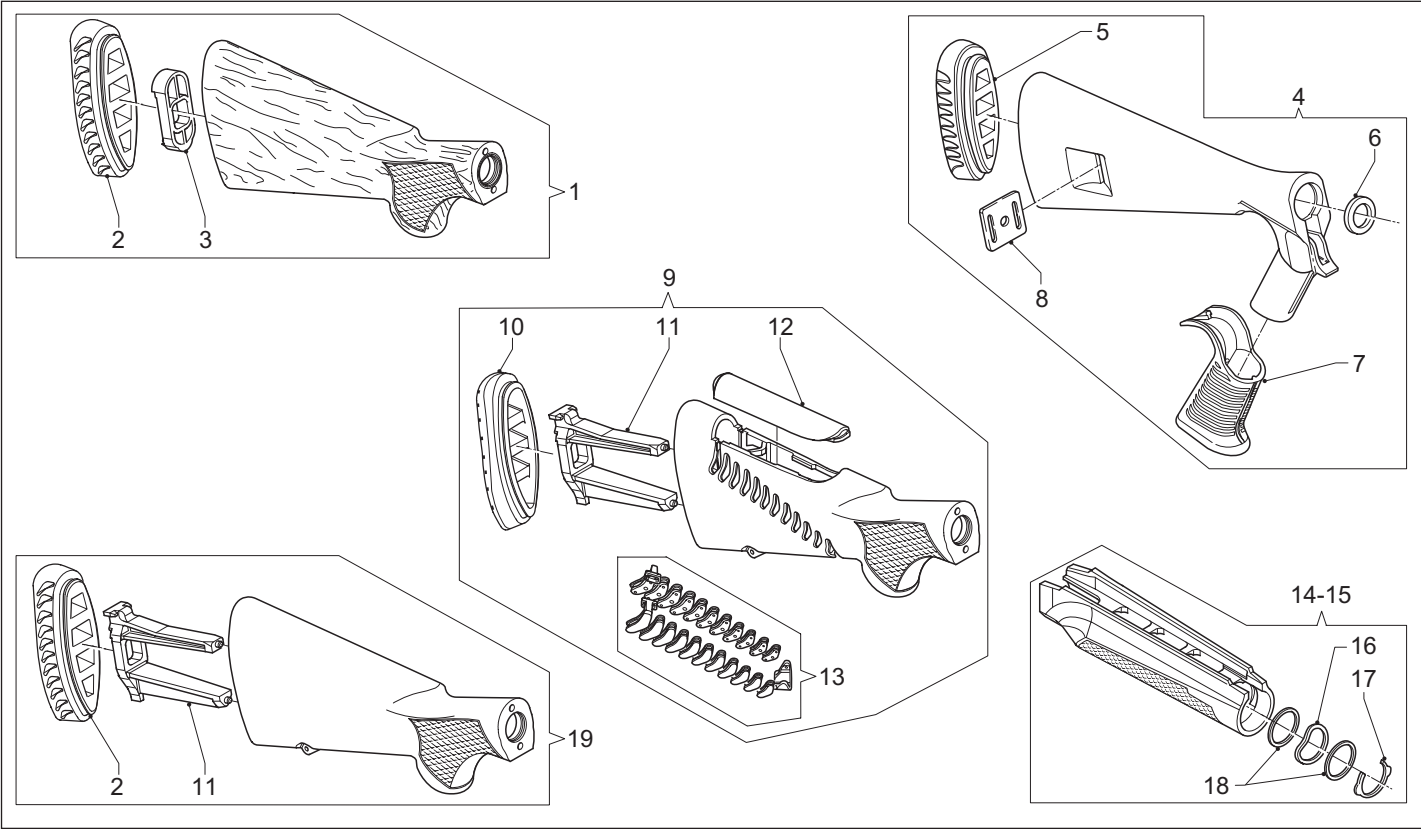

Αρ. θέσης	Κωδικός 12 (δεξιά)	Κωδικός 12 (αριστερά)	Κωδικός 20 (δεξιά)	Κωδικός 20 (αριστερά)	Περιγραφή
1	177G	177G	-	-	Κοντάκι κομπλέ (ξύλινο)
2	151C	151C	151C	151C	Αεριζόμενο πέλμα
3	149Y	149Y	-	-	Εξάρτημα κλίσεων
4	160C	160C	-	-	Κοντάκι και πιστολοειδής χειρολαβή κομπλέ
5	151T	151T	-	-	Πέλμα από καουτσούκ
6	075C	075C	-	-	Δακτυλίδι οδηγός κοντακίου
7	083C	083C	-	-	Χειρολαβή για κοντάκιο
8	063C	063C	-	-	Πλακέτα αορτηριούχου
9	159G	159M	415U	U415	Κοντάκι κομπλέ Comfortech
10	151G	151M	151G	151M	Πέλμα Gel ψηλό
11	149C	149C	149C	149C	Εξάρτημα κλίσεων
12	380G	380G	380G	380G	Εσωτερικός μηχανισμός κοντακίου Gel
13	379G	379G	379G	379G	Καπάκι κοντακίου Comfort
14	169G	169G	169U	169U	Πάπια κομπλέ (πλαστική)
15	174G	174G	-	-	Πάπια κομπλέ (ξύλινο)
16	135G	135G	135U	135U	Ελαστική ροδέλα
17	136G	136G	136U	136U	Ασφάλεια
18	134G	134G	134U	134U	Λεία ροδέλα
19	159C	159C	159U	159U	Κοντάκι κομπλέ (πλαστική)

Αρ. θέσης	Κωδικός 12 (δεξιά)	Κωδικός 12 (αριστερά)	Κωδικός 20 (δεξιά)	Κωδικός 20 (αριστερά)	Περιγραφή