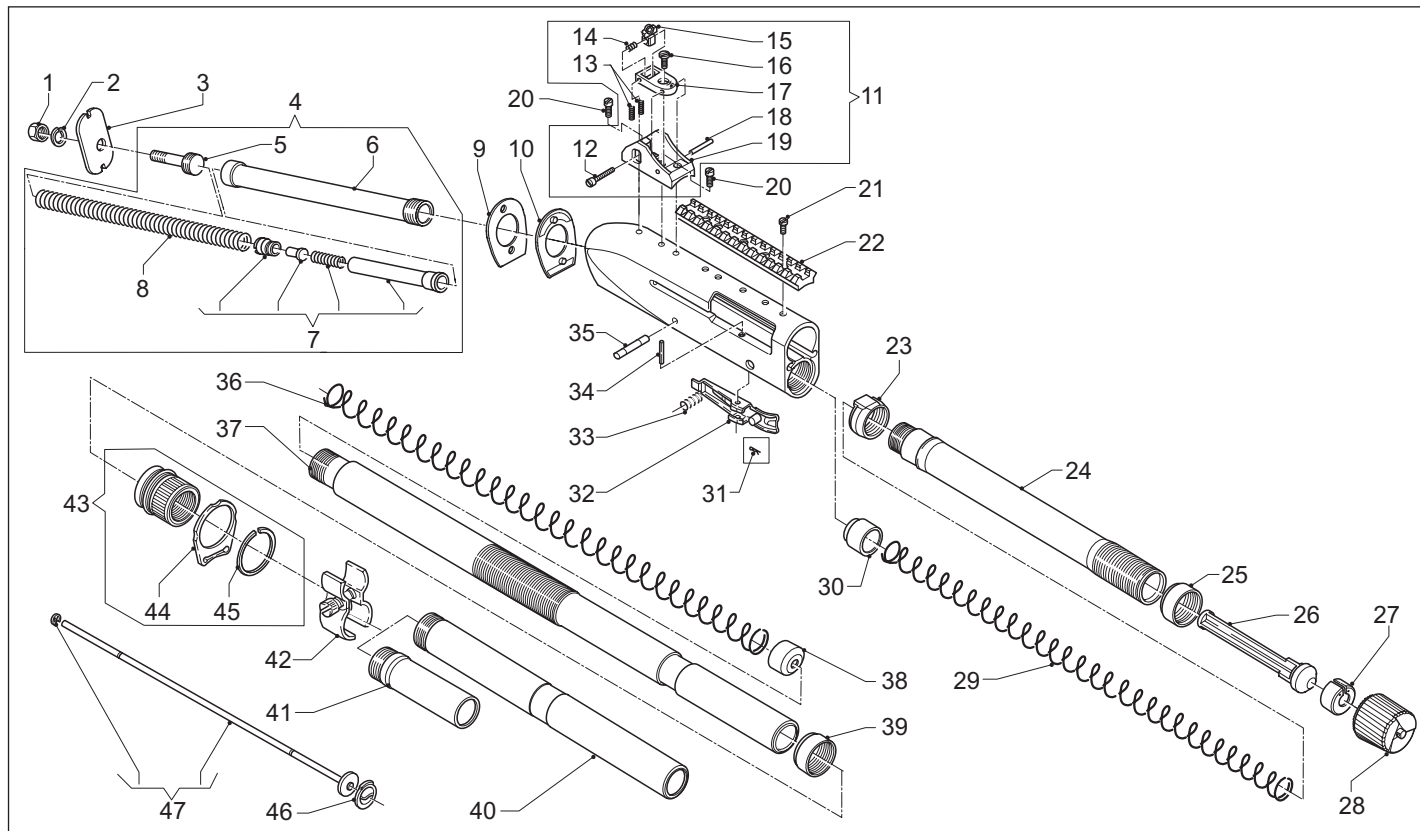

Αρ. θέσης	Κωδικός 12 (δεξιά)	Κωδικός 12 (αριστερά)	Κωδικός 20 (δεξιά)	Κωδικός 20 (αριστερά)	Περιγραφή
1	053A	053A	053A	053A	Παξιμάδι
2	052A	052A	052A	052A	Ελαστική ροδέλα
3	150W	150W	150W	150W	Πλακέτα κλίσης
4	166Y	166Y	166D	166D	Σωλήνας κοντακιού κομπλέ
5	050B	050B	050B	050B	Βίδα
6	049D	049D	049D	049D	Σωλήνας κοντακιού
7	190Y	190Y	190D	190D	Σύνολο επανεκκίνησης κλειστρου
8	054B	054B	054D	054D	Ελατήριο
9	286G	286G	286D	286D	Δίσκος απόκλισης
10	147Y	147Y	147D	147D	Δίσκος αλλαγής κλίσης
11	127C	-	-	-	Κλεισοσκόπιο κομπλέ
12	256C	-	-	-	Βίδα για ρύθμιση κατά διεύθυνση
13	259C	-	-	-	Ελατήριο ρύθμισης καθ' ύψος
14	258C	-	-	-	Ελατήριο ρύθμισης κατά διεύθυνση
15	253C	-	-	-	Διόπτρα κλεισοσκοπίου
16	255C	-	-	-	Βίδα για ρύθμιση καθ' ύψος
17	254C	-	-	-	Υποδοχή διόπτρας κλεισοσκοπίου
18	257C	-	-	-	Πείρος υποδοχής κλεισοσκοπίου
19	126C	-	-	-	Προστατευτικό κλεισοσκοπίου
20	128C	-	-	-	Βίδα κλεισοσκοπίου
21	128S	-	-	-	Βίδα συνδέσμου διόπτρας
22	260N	-	-	-	Οδηγός συνδέσμου διόπτρας
23	133G	133G	-	-	Δακτυλίδι οδηγός πάπιας
24	066G	066G	066U	066U	Αποθήκη

Αρ. θέσης	Κωδικός 12 (δεξιά)	Κωδικός 12 (αριστερά)	Κωδικός 20 (δεξιά)	Κωδικός 20 (αριστερά)	Περιγραφή
25	131G	131G	-	-	Δακτυλίδι
26	158C	158C	158U	158U	Μειωτήρας
27	132G	132G	132T	132T	Τάπα ελατηρίου αποθήκης
28	146G	146G	146U	146U	Βίδα πάπιας κομπλέ
29	064A	064A	064D	064D	Ελατήριο αποθήκης
30	065G	065G	065D	065D	Κεφαλή ωθήσεως φυσιγγιού
31	-	155E	-	155E	Ελατήριο
32	057B	057B	057B	057B	Αναστολέας
33	058J	058J	058J	058J	Ελατήριο
34	056B	156E	056B	156E	Πείρος αναστολέα
35	015B	015B	015D	015D	Κεντρικός πείρος σκανδαλοθήκης
36	064C	064C	064U	064U	Ελατήριο αποθήκης
37	066C	066C	-	-	Αποθήκη
38	068C	068C	068T	068T	Τάπα αποθήκης
39	131G	131G	-	-	Δακτυλίδι
40	144C	144C	144U	144U	Προέκταση αποθήκης (μακριά)
41	145C	145C	-	-	Προέκταση αποθήκης (κοντή)
42	241C	241C	241T	241T	Δακτυλίδι ένωσης κάννης - αποθήκης κομπλέ
43	069C	069C	069U	069U	Βίδα πάπιας κομπλέ
44	067C	067C	067U	067U	Αορτηριούχος πάπιας
45	093F	093F	143U	143U	Ασφάλεια
46	086C	086C	086U	086U	Ασφάλεια μειωτήρα
47	085C	085C	085U	085U	Μειωτήρας